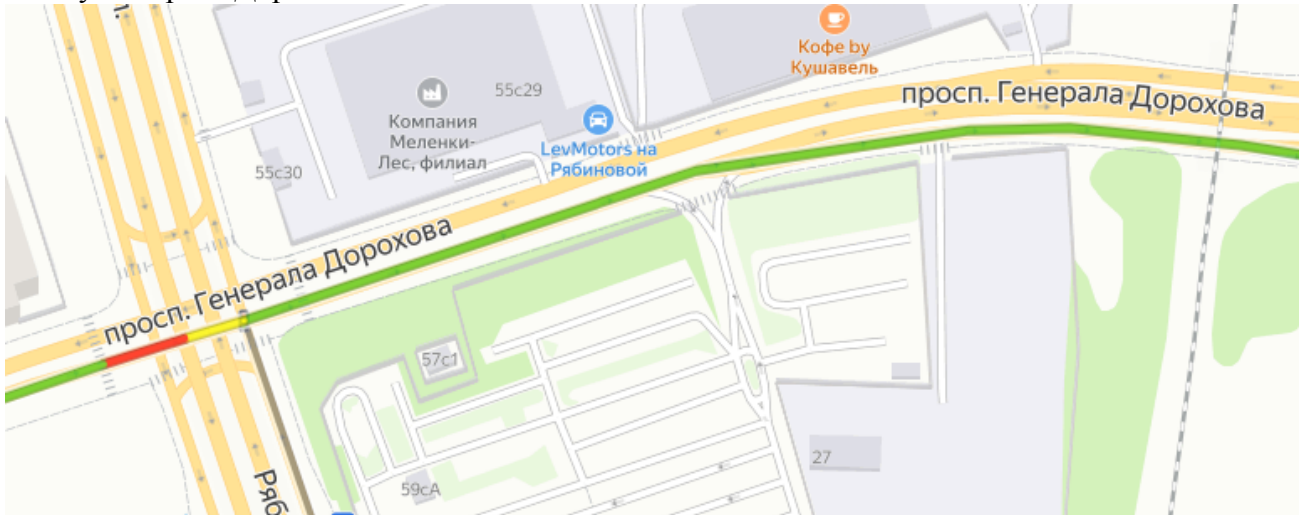

## Схема проезда до склада Москва, Очаковское шоссе, дом 32

Выезжайте на проспект Генерала Дорохова.

После пересечения Рябиновой улицы двигайтесь по правой полосе и продолжайте движение по проспекту Генерала Дорохова.

Поверните направо на Очаковское шоссе.

Двигайтесь прямо до дома № 32.

В бюро пропусков справа от проходной №1 получите пропуск.

Пройдите через проходную №2 направо, на территорию комплекса, поверните налево и обойдите здание, за ним будет вход в дом №32 строение 2 (ориентир – железная лестница).

Поднимитесь на 2 этаж в помещение 27, оформите документы.

Двигайтесь в обратном направлении по Очаковскому шоссе в сторону проспекта Генерала Дорохова до первого поворота налево.

Поверните налево.

Далее двигайтесь по дороге.