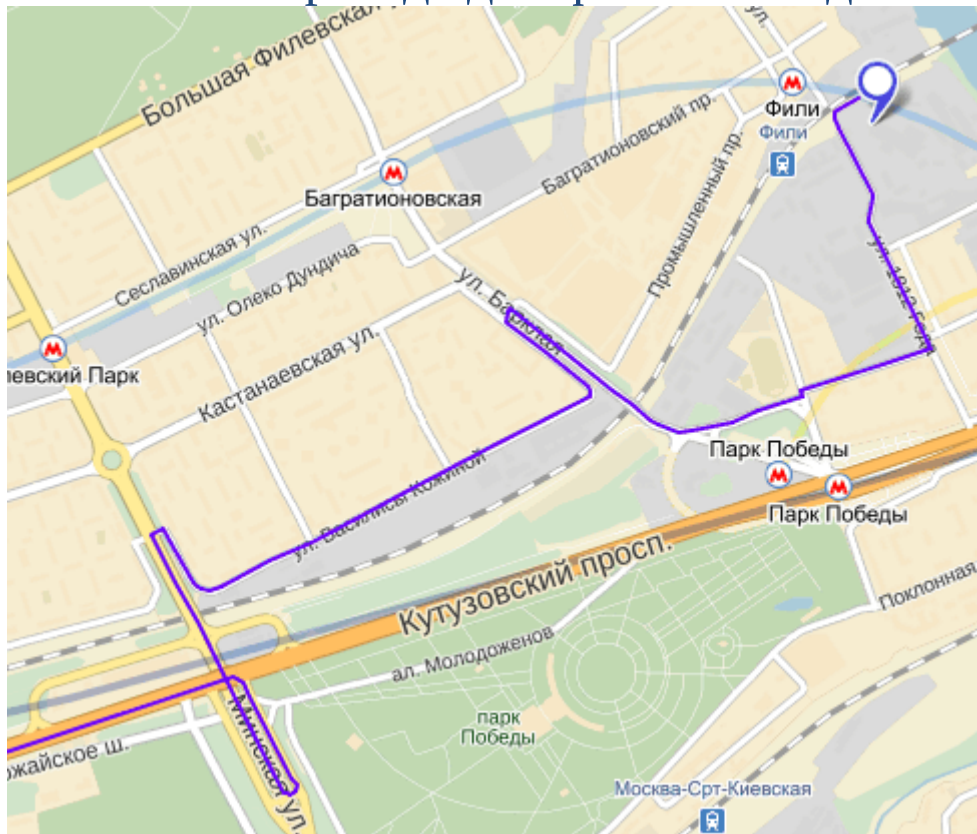

### Схема проезда до офиса и склада

Для проезда автотранспорта грузоподъемностью менее трех тонн:

двигаясь по Кутузовскому проспекту из центра в сторону области, за музеем-панорамой «Бородинская битва» повернуть на улицу 1812 года, продолжить движение по ней до ж/д станции «Фили». Справа от Вас будет находиться проходная «Завода Филикровля».

Для проезда автотранспорта грузоподъемностью свыше трех тонн без пропуска на въезд в ТТК:

1. Двигайтесь по Кутузовскому проспекту по направлению к центру города в сторону Староможайского шоссе (1,3 км)
2. Сверните на съезд МИНСКАЯ ул. в сторону Б.ФИЛЕВСКАЯ ул. (350 м)
3. Поверните направо на ул. Минская (800 м)
4. Поверните направо в сторону ул. Василисы Кожиной (37 м)
5. Поверните направо на ул. Василисы Кожиной (1,7 км)
6. Поверните направо в сторону ул. Баркляя (34 м)
7. Поверните направо на ул. Баркляя (600 м)
8. Плавный поворот налево на ул. Неверовского (350 м)
9. Поверните налево на ул. Генерала Ермолова (22 м)
10. На повороте сверните направо на ул. Дениса Давыдова (350 м)
11. Поверните налево на ул. 1812 года (400 м)
12. Продолжайте движение по ул. 1812 года вдоль зеленых гаражей (260 м)
13. Проехав гаражи, справа вы увидите кирпичную проходную с вывеской «Завод «Филикровля»
14. На проходной уведомляете охрану о визите в ООО «Филикровля»
15. Офис располагается на 7 этаже 8-ми этажного здания