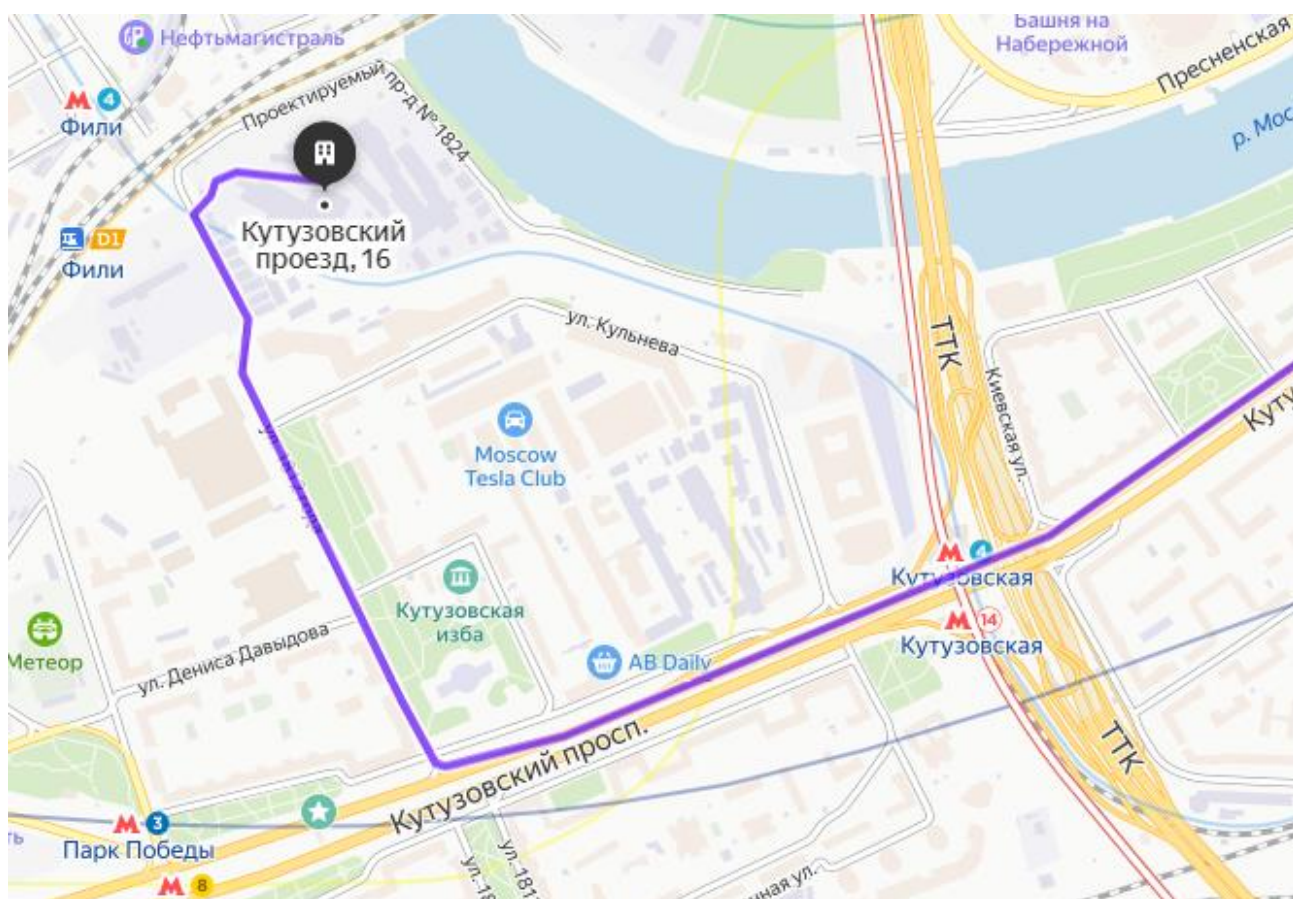

Для проезда автотранспорта грузоподъемностью менее трех тонн:

двигайтесь по Кутузовскому проспекту из центра в сторону области, за музеем-панорамой «Бородинская битва» поверните на улицу 1812 года, продолжайте движение по ней до ж/д станции «Фили», вдоль зеленых гаражей. Справа от Вас будет находиться проходная «Электромагнитное поле». На проходной уведомляете охрану о визите в ООО «ТД Филикровля». Офис располагается на 7 этаже 8-ми этажного здания.

Проезд автотранспорта грузоподъемностью свыше трех тонн без пропуска на въезд в ТТК в настоящий момент невозможен из-за полного перекрытия для движения автотранспорта по улице Баркляя от дома 9 по улице Неверовского до дома 5 корпус 4 по улице Баркляя в связи с ремонтом путепровода в период с 14 ноября 2020 года по 31 марта 2022 года.